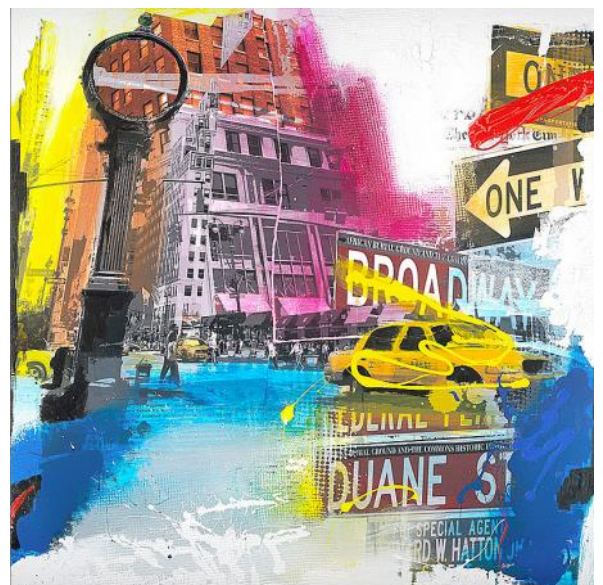

Bestand: 1
Artikel-Nr.: 51695
Bruttopreis: 520.00

Anonym
New York City
Originalmalerei auf Leinwand
Grösse 100 x 100 cm

Bestand: 1
Artikel-Nr.: 51693
Bruttopreis: 570.00

Anonym
New York Skyline
Originalmalerei auf Leinwand
Grösse 100 x 100 cm

Bestand: 1
Artikel-Nr.: 51692
Bruttopreis: 570.00

Anonym
abstrakt
Originalmalerei auf Leinwand
Grösse 100 x 100 cm

Bestand: 1
Artikel-Nr.: 51691
Bruttopreis: 570.00

Anonym
Broadway
Originalmalerei auf Leinwand
Grösse 100 x 100 cm

Bestand: 1
Artikel-Nr.: 51690
Bruttopreis: 570.00

Anonym
Tulpen orange
Originalmalerei auf Leinwand
140 x 70 cm

Bestand: 3
Artikel-Nr.: 51680
Bruttopreis: 570.00

Anonym
Park Ave
Originalmalerei auf Leinwand
180 x 90 cm