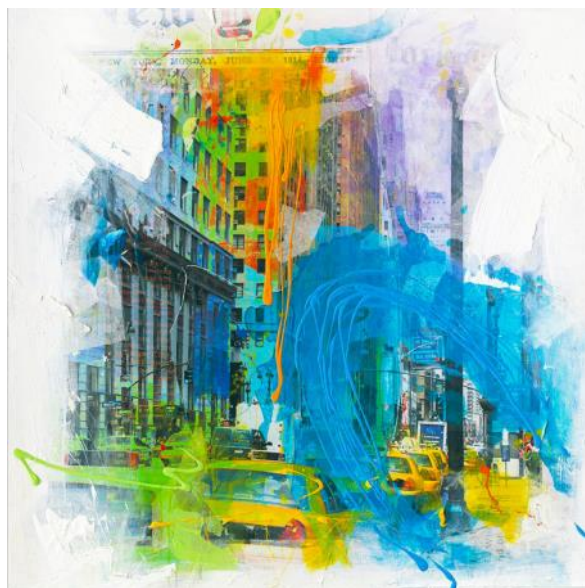

Anonym
abstrakt rot / weiss
Originalmalerei auf Leinwand
Grösse 40 x 120 cm

Bestand: 1
Artikel-Nr.: 51698
Bruttopreis: 500.00

Anonym
abstrakt braun / weiss
Originalmalerei auf Leinwand
Grösse 40 x 120 cm

Bestand: 1
Artikel-Nr.: 51697
Bruttopreis: 500.00

Anonym
Taxi
Originalmalerei auf Leinwand
Grösse 40 x 120 cm

Bestand: 1
Artikel-Nr.: 51696
Bruttopreis: 500.00

Anonym
See
Originalmalerei auf Leinwand
Grösse 60 x 120 cm

Bestand: 1
Artikel-Nr.: 51695
Bruttopreis: 520.00

Anonym
New York City
Originalmalerei auf Leinwand
Grösse 100 x 100 cm

Bestand: 1
Artikel-Nr.: 51693
Bruttopreis: 570.00

Anonym
New York Skyline
Originalmalerei auf Leinwand
Grösse 100 x 100 cm